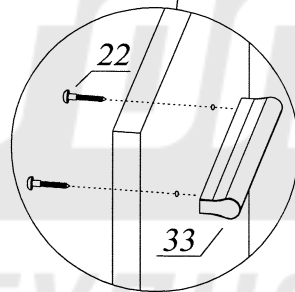

Стеллаж
"Мамбо" СБ-2794
"Mambo" SB-2794

1	1172x415x16	1
2	1172x415x16	1
3	1172x415x16	1
4	1172x415x16	1
5	1172x440x16	1
6	1172x440x16	1
7	366x415x16	4
8	374x415x16	2
9	386x386x16	3
15	1200x388x3	3

16 8x30 32	17 8x50 8	18 1.6x25 80	19 4x13 28	20 4x35 4	21 3x18 22	22 3.5x25 10
23 7x50 8	23-1 8	23-2 1	24 24	24-1 24	24-2 24	
25 8x84 8	25-1 16	25-2 16	26 Ø45x15 5	27 4x25 5	28 L=400 2	
29 4	30 2	31 Ø12=20	32 22	33 5		

10	192x386x16	2
11	400x115x16	2
12	400x115x16	2
13	318x94x16	2
14	404x329x3	2